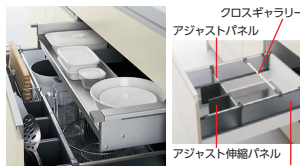

■フロアーキャビネット ユニット色：スーパーホワイト

たっぷり仕舞えてラクに取り出せる ワンダFULLキャビネット

- 1 奥行きをムダなく **FULL 活用**
- 2 高さもムダなく **FULL 活用**
- 3 より使いやすく **きめ細かい工夫**

フルオープンで奥まで引き出せる。奥行きたっぷり575mm (標準の場合)

庫内をより効率よく使う収納パーツも付属 (仕様及び付属品はキャビネットタイプにより異なります)